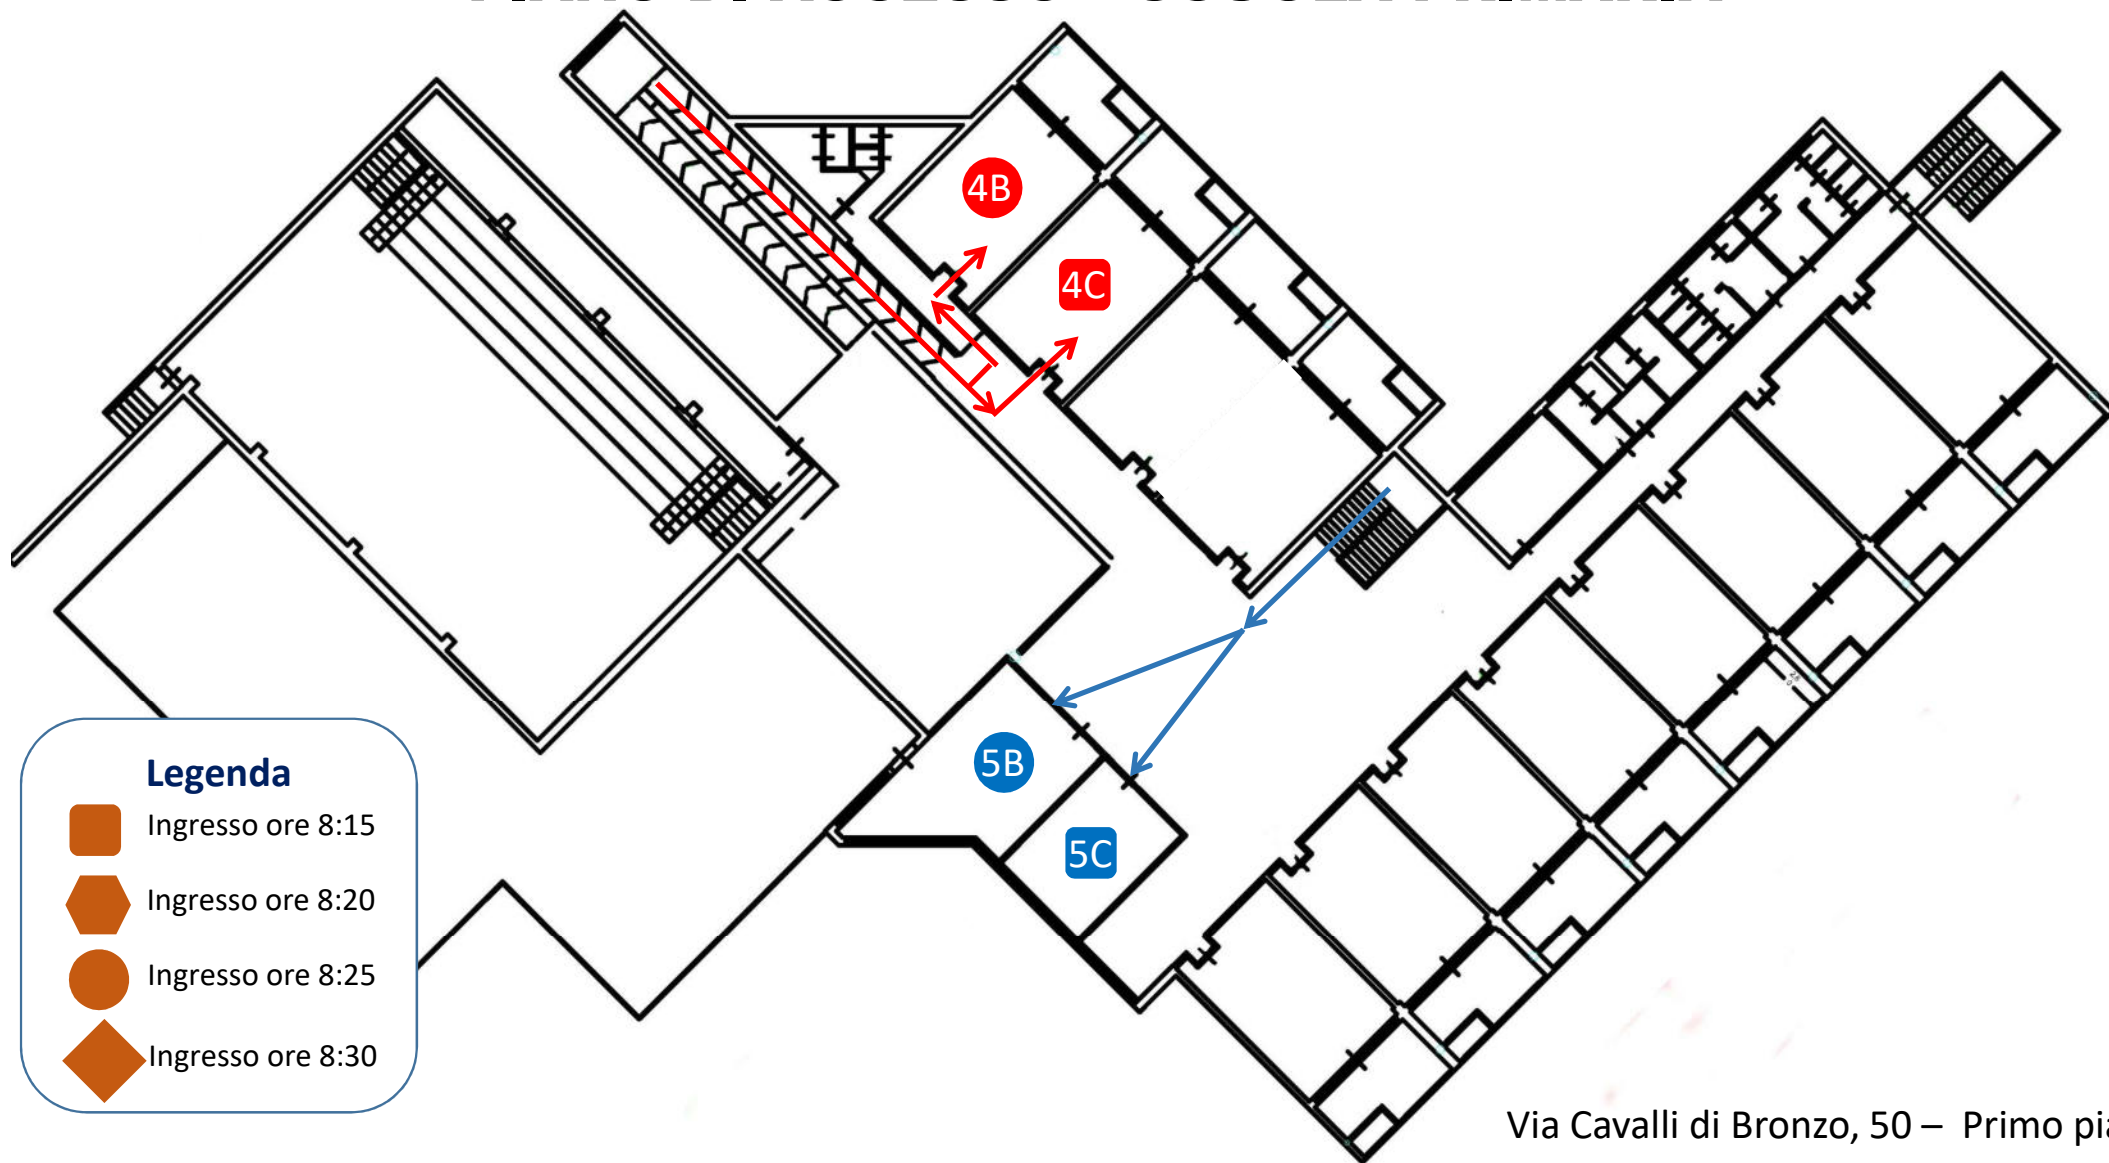

Nelle Planimetrie a seguire le informazioni inerenti gli ingressi e i percorsi per accedere alle aule. Al termine delle lezioni, i ragazzi, ripercorrendo lo stesso tragitto, usciranno dal cancello da cui sono entrati

PIANO DI ACCESSO – SCUOLA PRIMARIA

Legenda

- Ingresso ore 8:15
- Ingresso ore 8:20
- Ingresso ore 8:25
- Ingresso ore 8:30

Via Cavalli di bronzo, 50 – Piano terra

I.C. DE FILIPPO – SAN GIORGIO A CREMANO (NA)

PIANO DI ACCESSO – SCUOLA PRIMARIA

Legenda

-  Ingresso ore 8:15
-  Ingresso ore 8:20
-  Ingresso ore 8:25
-  Ingresso ore 8:30

Via Cavalli di Bronzo, 50 – Primo piano