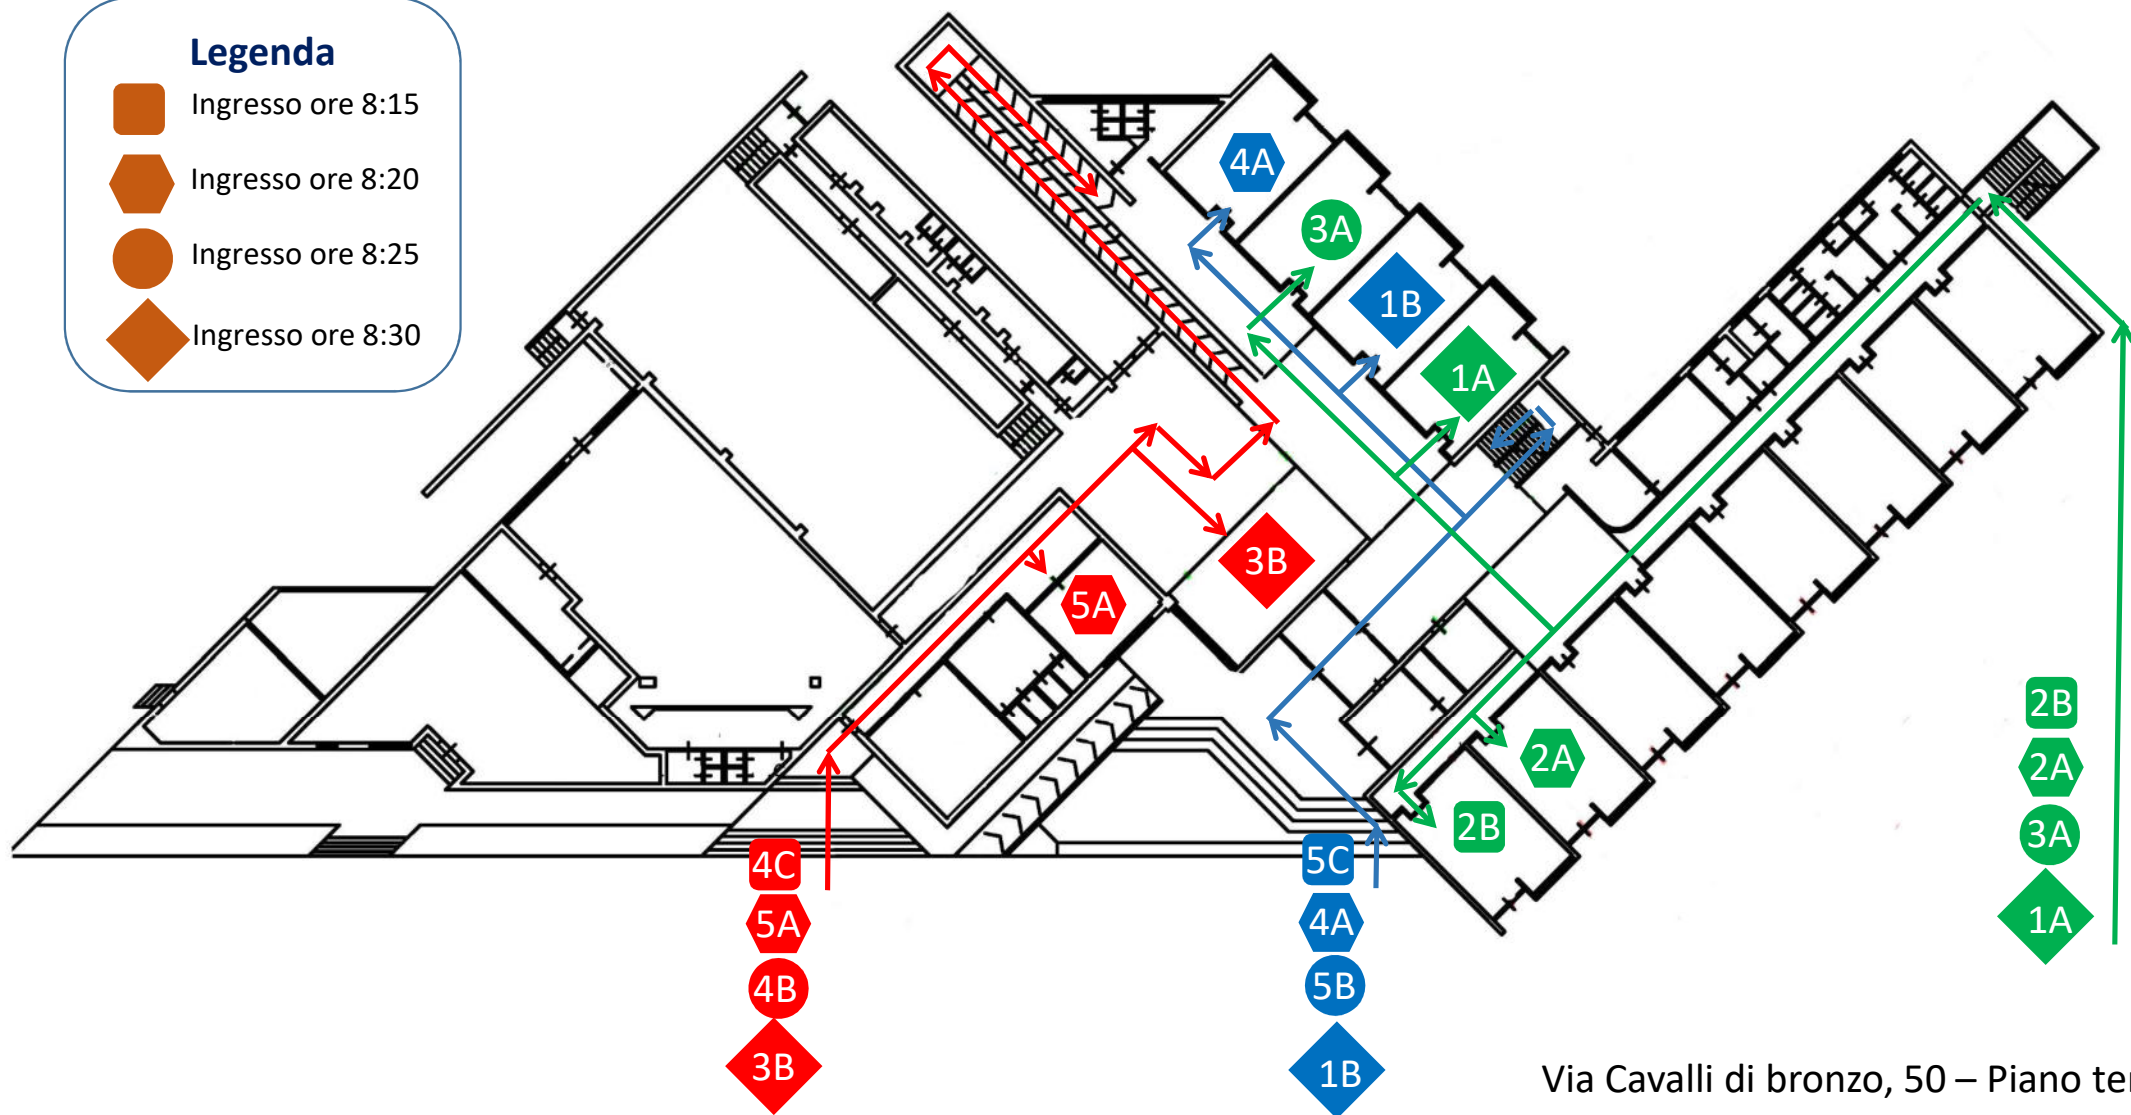

Nelle Planimetrie a seguire le informazioni inerenti gli ingressi e i percorsi per accedere alle aule. Al termine delle lezioni, i ragazzi, ripercorrendo lo stesso tragitto, usciranno dal cancello da cui sono entrati

SI RICORDA DI PROCEDERE RISPETTANDO LA DISTANZA DI 1 M.

Il Dirigente Scolastico
Prof.ssa Laura Colantonio
Firma autografa sostituita a mezzo
stampa ai sensi art.3 comma 2 del DL 39/93

I.C. DE FILIPPO – SAN GIORGIO A CREMANO (NA)

PIANO DI ACCESSO – SCUOLA PRIMARIA

Legenda

- Ingresso ore 8:15
- Ingresso ore 8:20
- Ingresso ore 8:25
- Ingresso ore 8:30

Via Cavalli di bronzo, 50 – Piano terra

I.C. DE FILIPPO – SAN GIORGIO A CREMANO (NA)

PIANO DI ACCESSO – SCUOLA PRIMARIA

Legenda

-  Ingresso ore 8:15
-  Ingresso ore 8:20
-  Ingresso ore 8:25
-  Ingresso ore 8:30

Via Cavalli di Bronzo, 50 – Primo piano